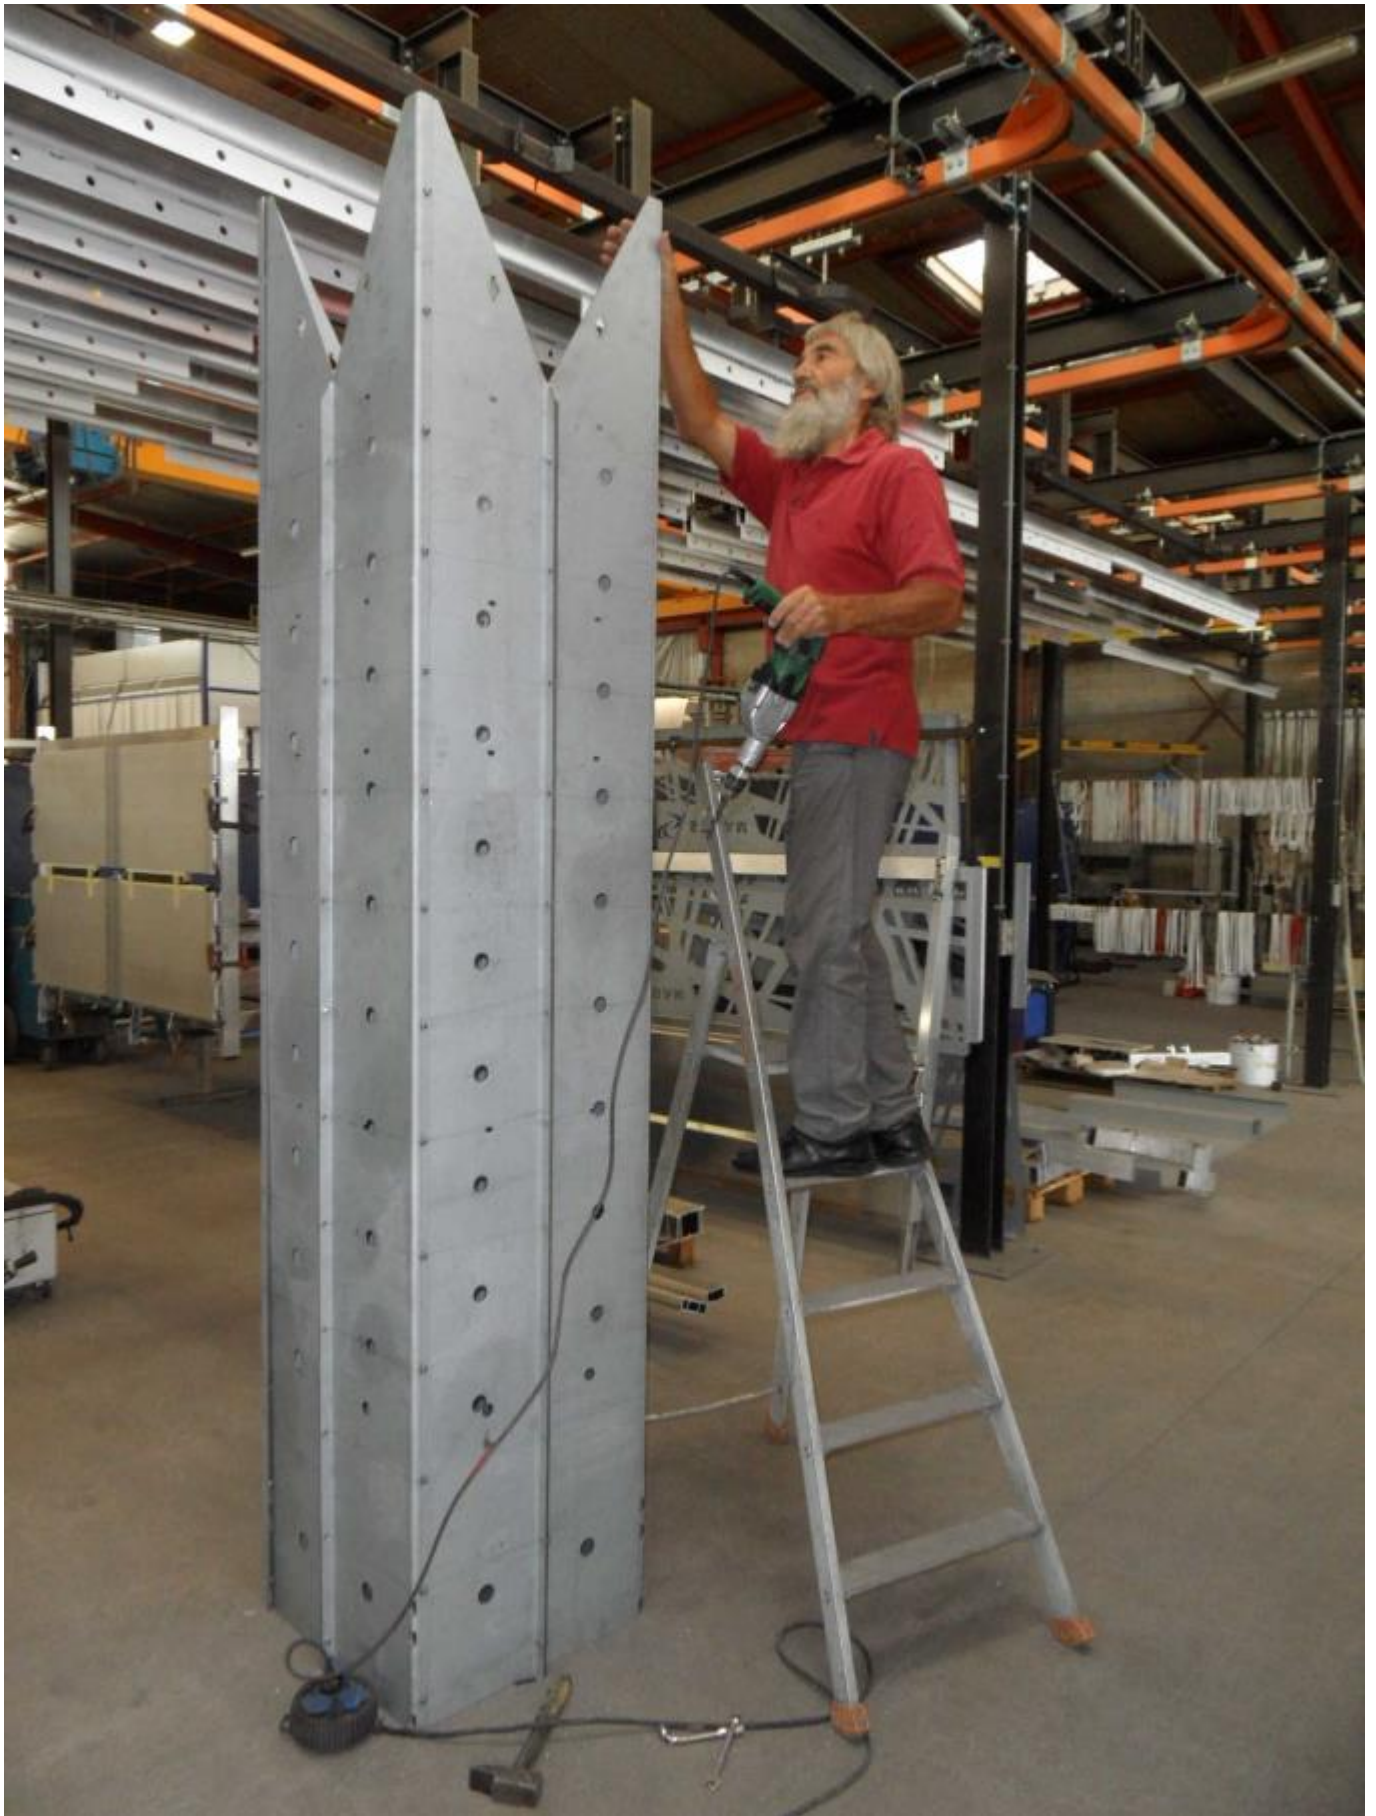

Yann LIÉBARD

HARTHOR

Mars 2015

Yann LIEBARD, sculpteur, et son œuvre **STIart**, HARTHOR
Hauteur 2.70 Base 0.80 (Base carrée)

Yann LIEBARD, sculpteur, et son œuvre **STIart**, HARTHOR
Hauteur 2.70 Base 0.80 (Base carrée)

Yann LIEBARD, sculpteur, et son œuvre **STIart**, HARTHOR
Hauteur 2.70 Base 0.80 (Base carrée)

Yann LIEBARD, sculpteur, et son œuvre **STIart**, HARTHOR
Hauteur 2.70 Base 0.80 (Base carrée)